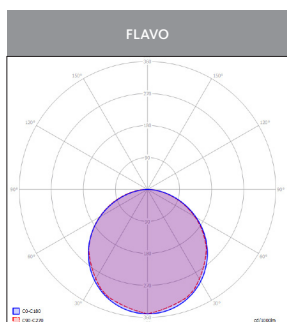

# Flavo

Pannello LED dall'elevato comfort visivo

- Efficienza luminosa fino a 140lm/W
- Temperatura colore 4000K
- Resa cromatica CRI >90
- Tolleranza colore iniziale (MacAdam): SDCM  $\leq$  3
- Grado di protezione IP40, IP44, IP65
- Classe di rischio fotobiologico: RGO (rischio esente)
- Durata operativa 50.000h (L80B20)
- Driver on/off (1-10V e DALI opzionali)
- Disponibile in versione di emergenza