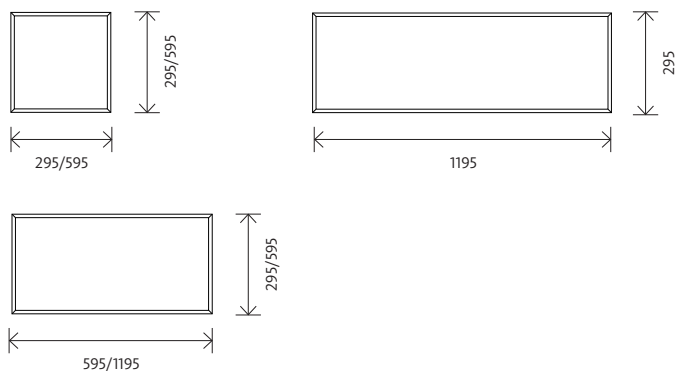

* Il valore è dichiarato a 4000K

APPLICAZIONI:

Indoor, uffici, scuole, open space e corridoi. Outdoor, pensiline, aree ad alto grado di umidità.

MATERIALE:

Corpo realizzato in alluminio verniciato bianco. Diffusore in PMMA opale e microprismato (versioni con UGR <19).

INSTALLAZIONE E

CONNESSIONE:

Montaggio standard ad incasso, disponibile anche in versione sospensione e plafone.

CARATTERISTICHE

OPZIONALI:

3000K e 6500K. Dimmerabile DALI o 0-10V. Kit per montaggio a sospensione o a plafone. Kit di emergenza 1h. Disponibile in versione IP44, IP54 e IP65.

DATI TECNICI:

220-240V AC, 50-60 Hz, classe II, CE. Temperatura ambiente 0°/+30°, CE.

ACCESSORI	CODICE	DIMENSIONE (mm)
	Kit montaggio a plafone	
	FLA10BXXX50760	300x300
	FLA10BXXX50761	300x600
	FLA10BXXX50762	300x1200
	FLA10BXXX50763	600x600
	FLA10BXXX50764	600x1200
	Kit montaggio a sospensione	
	FLA10AXXX50765	300x300
	FLA10AXXX50766	300x600
FLA10AXXX50767	300x1200	
FLA10AXXX50768	600x600	
FLA10AXXX50769	600x1200