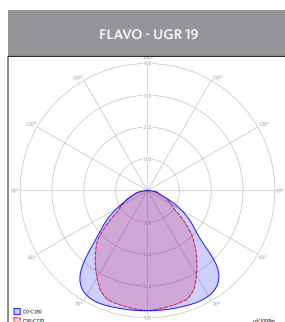

# Flavo

Pannello LED dall'elevato comfort visivo

- Efficienza luminosa fino a 140lm/W
- Temperatura colore 4000K
- Resa cromatica CRI >90
- Tolleranza colore iniziale (MacAdam): SDCM  $\leq$  3
- Grado di protezione IP40, IP44, IP65
- Classe di rischio fotobiologico: RGO (rischio esente)
- Durata operativa 50.000h (L80B20)
- Driver on/off (1-10V e DALI opzionali)
- Disponibile in versione di emergenza